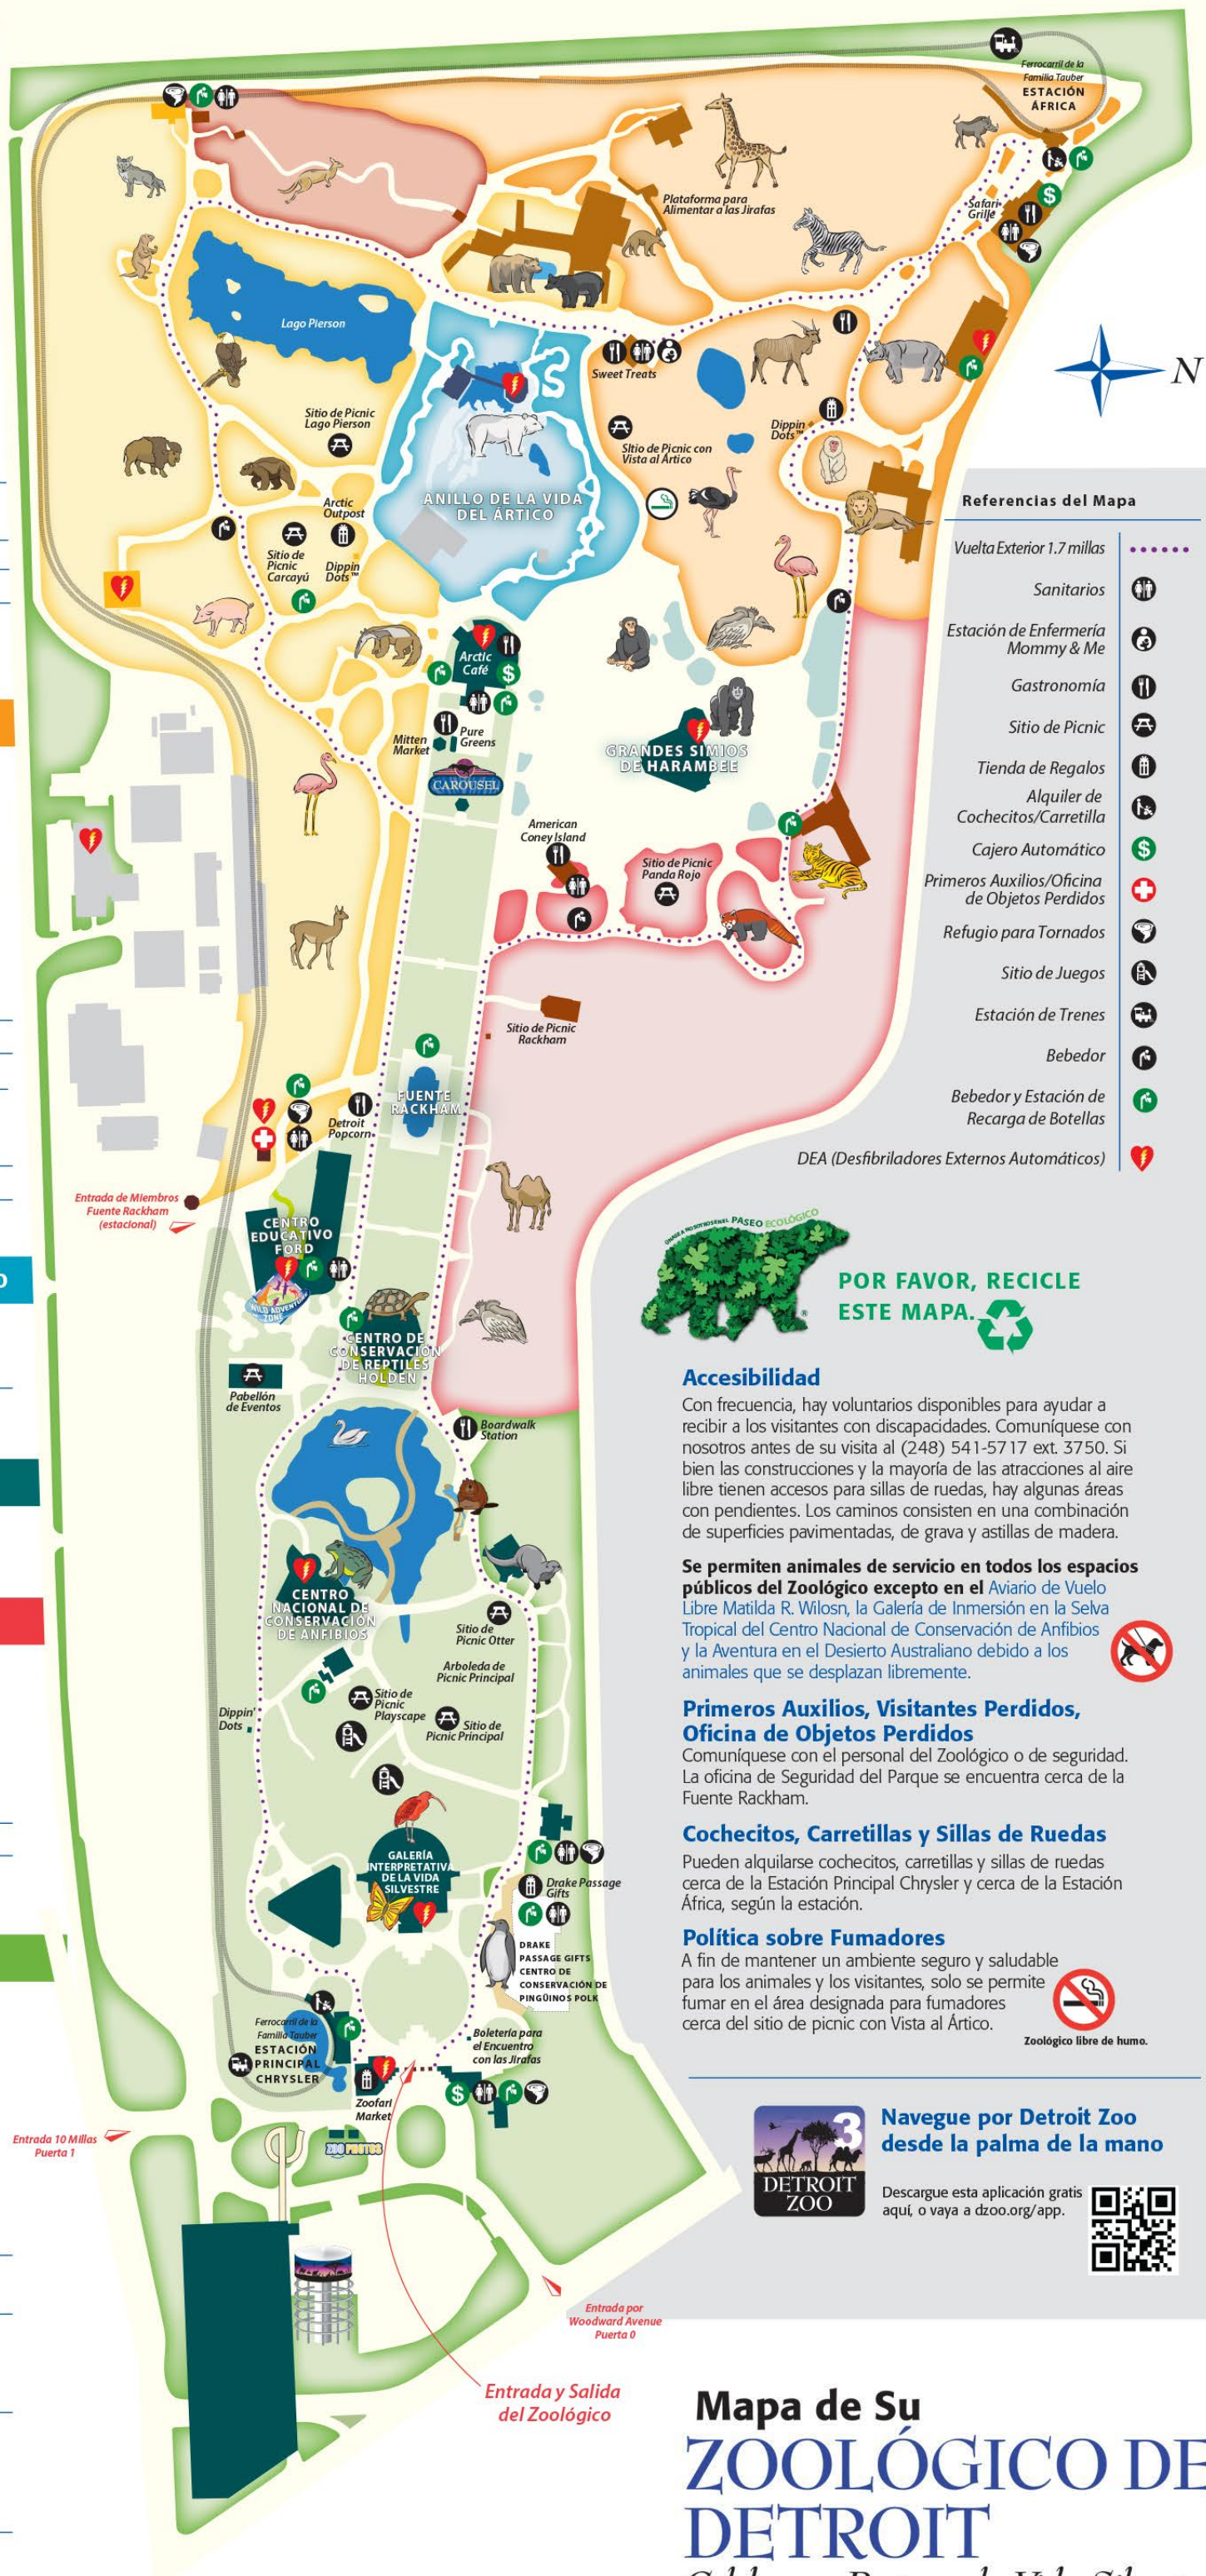

## SELVA AFRICANA

Grandes Simios de Harambee  
Gorila, Dril, Chimpancé

## SELVA ASIÁTICA

Tigre de Amur  
Panda Rojo  
Macaco de Cola de León  
Camello  
Caballo de Przewalski  
Buitre  
Gamo Común

- Sitio de Picnic Panda Rojo
- American Coney Island

- Korman Playscape (estacional)
- Rissman Playventure (estacional)
- Sitio de Picnic Principal
- Sitio de Picnic Otter
- Sitio de Picnic Playscape
- Sitio de Picnic Pabellón de Eventos
- Arctic Café
- Carousel Ice Cream (estacional)
- Pure Greens (estacional)
- Detroit Popcorn (estacional)
- Boardwalk Station (estacional)
- Zoofari Market
- Drake Passage Gifts

### Referencias del Mapa

- Vuelta Exterior 1.7 millas
- Sanitarios
- Estación de Enfermería Mommy & Me
- Gastronomía
- Sitio de Picnic
- Tienda de Regalos
- Alquiler de Cochecitos/Carretilla
- Cajero Automático
- Primeros Auxilios/Oficina de Objetos Perdidos
- Refugio para Tornado
- Sitio de Juegos
- Estación de Trenes
- Bebedor
- Bebedor y Estación de Recarga de Botellas
- DEA (Desfibriladores Externos Automáticos)